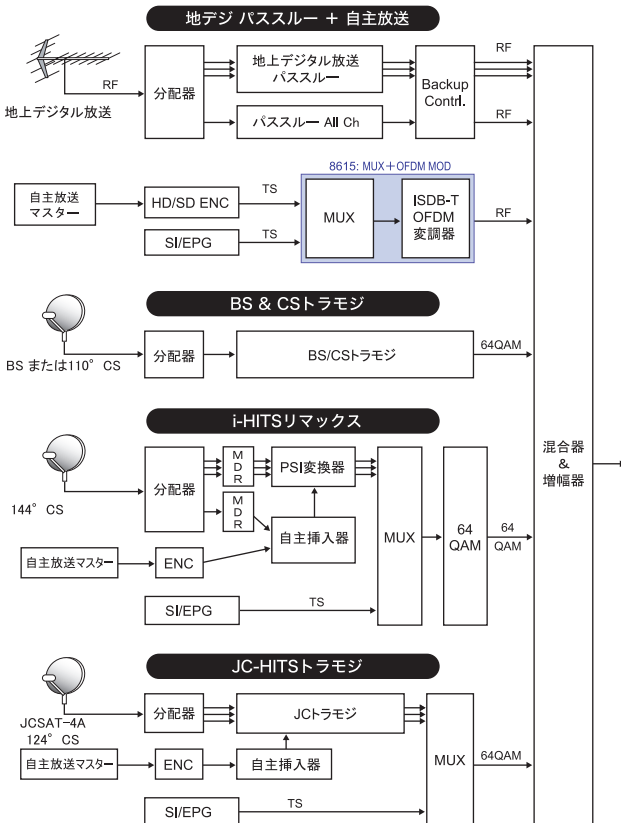

地デジ + 自主放送&EPG

Nitsuki

地デジ パススルー(OFDM) 自主放送挿入(EPG付)

MODEL 8615: OFDM 自主放送装置

特徴

MPEG-2多重化部(MUX)と変調器を一体化
JCL SPEC-006 2.0版 準拠予定

多彩な入力端子を装備

- 4個の映像/音声/データTS入力端子
- 1個のSI/EPG用TS入力端子

■ EPG入力画面

—デジタルヘッドエンド各方式に対応します—

地デジ パススルー自動バックアップシステム

特徴

OFDM TV SPの入出力に異常が起きた場合、コントロールユニットにてRFの出力を切り、予備器のALL CH OFDM TV SPにチャンネル情報を送信。バックアップを行います。

MODEL 8553: OFDM TV信号プロセッサ

MODEL 8561A: ALL CH OFDM TV SP (Backup)