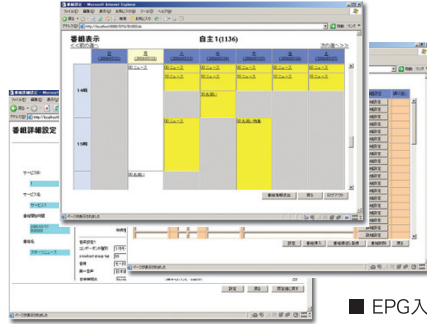

地デジ + 自主放送&EPG

Nitsuki

地デジ パススルー(OFDM) 自主放送挿入(EPG付)

MODEL 8615: OFDM 自主放送装置

特徴

MPEG-2多重化部(MUX)と変調器を一体化
JCL SPEC-006 2.0版 準拠予定

多彩な入力端子を装備

- 4個の映像/音声/データTS入力端子
- 1個のSI/EPG用TS入力端子

■ EPG入力画面

—デジタルヘッドエンド各方式に対応します—

地デジ パススルー自動バックアップシステム

特徴

OFDM TV SPの入出力に異常が起きた場合、コントロールユニットにてRFの出力を切り、予備器のALL CH OFDM TV SPにチャンネル情報を送信。バックアップを行います。

MODEL 8553: OFDM TV信号プロセッサ

MODEL 8561A: ALL CH OFDM TV SP (Backup)