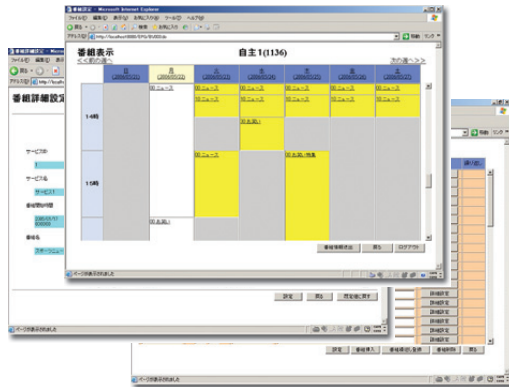

OFDM COMMUNICATION SERVICE + OFDM PASSTHROUGH AUTO BACKUP SYSTEM

Nitsuki

地デジ+自主放送。

OFDM 自主放送+EPG

MODEL 8615: OFDM 自主放送装置

OFDM 自動バックアップシステム

MODEL 8553: OFDM TV シグナルプロセッサ

MODEL 8561A: ALL CH OFDM TV SP